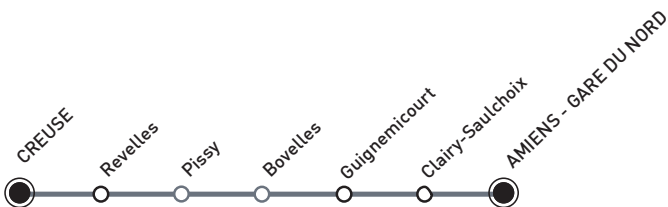

R 63 Creuse > Amiens Gare du Nord (quai C)

	L M M J V	L M M J V	L à S	L à S
CREUSE	09:10	12:50	13:40	18:20
REVELLES	09:16	12:44	13:46	18:14
PISSY	09:22	12:38	13:52	18:08
BOVELLES	09:27	12:33	13:57	18:03
GUIGNEMICOURT	09:36	12:24	14:06	17:54
CLAIRY SAULCHOIX	09:40	12:20	14:10	17:50
AMIENS GARE DU NORD (QUAI C)	10:00	12:00	14:30	17:30

Ces horaires sont donnés à titre indicatif et sont soumis aux aléas de la circulation.

COMMENT RÉSERVER ?

1. 1 **Appelez** la centrale de réservation au **0 800 00 30 16** (numéro vert).
     De 7h00 à 18h30 du lundi au vendredi et 10h00 à 18h00 le samedi.
  2. 2 **Indiquez** votre **commune** de départ, l'**horaire** et le **jour** demandés.
  3. 3 **Votre conseiller vous confirme** l'heure et le lieu de passage.
  4. 4 Le **minibus** passe vous prendre.
2. **Le + Ametis** : ce service n'entraîne pas de surcoût. Les lignes Resago bénéficient des mêmes tarifs et titres de transport que les autres lignes du réseau.

Vous pouvez réserver au **plus tard 2 heures avant** et au **plus tôt 2 semaines avant** votre déplacement.

Réservez 24h/24 par internet sur ametis.fr, rubrique Service +, cliquez sur " Réserver un Résago".

Réservez sur l'Appli Ametis rubrique Contact, cliquez sur " Réserver un Résago".

d'infos Allo Ametis 09 70 82 07 22

(prix d'un appel local)