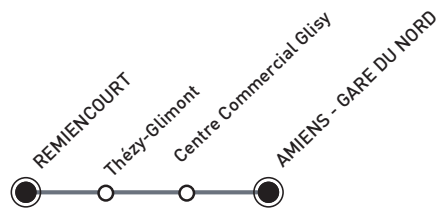

R 61 Remiencourt > Amiens Gare du Nord (quai C)

	L M M J V	L M M J V	L à S	L à S
REMIENCOURT	09:22	12:38	13:52	18:08
THEZY-GLIMONT	09:32	12:28	14:02	17:58
CENTRE COMMERCIAL GLISY	09:45	12:15	14:15	17:45
AMIENS GARE DU NORD (QUAI C)	10:00	12:00	14:30	17:30

Ces horaires sont donnés à titre indicatif et sont soumis aux aléas de la circulation.