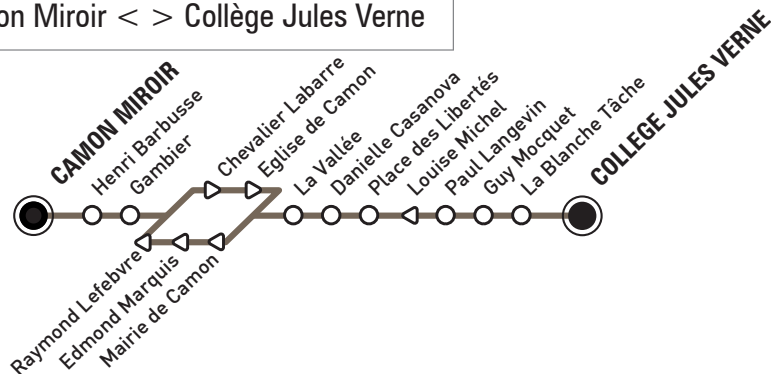

Scolaire **47** Camon Miroir < > Collège Jules Verne

S **47** Camon Miroir > Collège Jules Verne

LUNDI AU VENDREDI

	L	M	M	J	V	L	M	M	J	V	L	M	M	J	V
CAMON MIROIR	07:29					08:21					13:00				
HENRI BARBUSSE	07:31					08:23					13:02				
GAMBIER	07:33					08:25					13:03				
CHEVALIER LA BARRE	07:33					08:25					13:04				
EGLISE DE CAMON	07:34					08:26					13:04				
LA VALLEE	07:35					08:27					13:05				
DANIELLE CASANOVA	07:36					08:28					13:06				
PLACE DES LIBERTES	07:37					08:29					13:06				
PAUL LANGEVIN	07:40					08:32					13:08				
GUY MOCQUET	07:40					08:32					13:09				
LA BLANCHE TACHE	07:42					08:34					13:10				
COLLEGE JULES VERNE	07:48					08:40					13:15				

L : jours de circulation

L : jours non circulés

Le saviez-vous ?

Dates des vacances scolaires

TOUSSAINT

du 19/10/16 midi
au 03/11/16 matin

NOËL

du 17/12/16 midi
au 03/01/17 matin

HIVER

du 11/02/17 midi
au 27/02/17 matin

PÂQUES

du 08/04/17 midi
au 24/04/17 matin

S **47** Collège Jules Verne > Camon Miroir

LUNDI AU VENDREDI

	L	M	M	J	V	L	M	M	J	V	L	M	M	J	V
COLLEGE JULES VERNE	12:10					15:45					16:40				
LA BLANCHE TACHE	12:15					15:50					16:45				
GUY MOCQUET	12:16					15:51					16:47				
PAUL LANGEVIN	12:17					15:52					16:48				
LOUISE MICHEL	12:18					15:53					16:49				
PLACE DES LIBERTES	12:19					15:54					16:50				
DANIELLE CASANOVA	12:20					15:55					16:51				
LA VALLEE	12:21					15:56					16:52				
MAIRIE DE CAMON	12:22					15:57					16:53				
EDMOND MARQUIS	12:22					15:57					16:54				
RAYMOND LEFEBVRE	12:23					15:58					16:55				
GAMBIER	12:24					15:59					16:56				
HENRI BARBUSSE	12:25					16:00					16:57				
CAMON MIROIR	12:27					16:02					16:59				

L : jours de circulation

L : jours non circulés

Pour info : pas de bus le 1er Mai